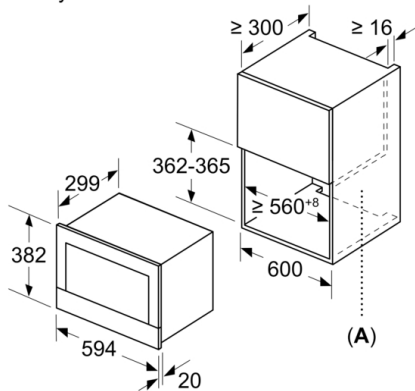

#### **Rozmery a technické informácie**

- rozmery spotrebica (V x Š x H): 382 mm x 594 mm x 318 mm
- rozmery niky (V x Š x H): 362 mm - 382 mm x 560 mm - 568 mm x 300 mm
- "Rozmery potrebné pre zabudovanie nájdete v inštačných materiáloch."

#### **Technické informácie**

- dĺžka sieťového kábla: 150 cm
- celkový príkon elektro: 1.22 kW
- napätie: 220 - 240 V
- vstavaný spotrebič do skrine o šírke 60 cm s hĺbkou min. 30 cm, pre zabudovanie do vysokej skrine

**Serie | 8, Zabudovateľná mikrovlnná rúra, 60 x 38 cm, čierna**  
**BFR634GB1**

rozmery v mm

A: Zadná stena voľná

rozmery v mm

A: presah hore:  
 výklenok 362: 6 mm  
 výklenok 365: 3 mm  
 B: presah dole: 14 mm

rozmery v mm