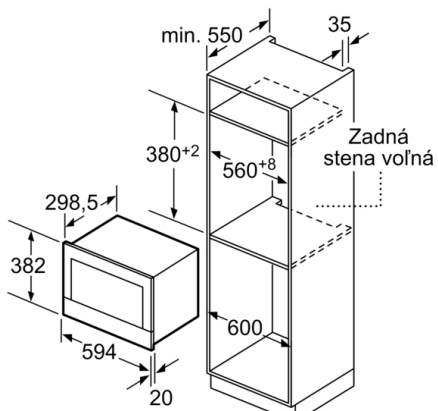

#### **Rozmery a technické informácie**

- rozmery spotrebica (V x Š x H): 382 mm x 594 mm x 318 mm
- rozmery niky (V x Š x H): 362 mm - 382 mm x 560 mm - 568 mm x 300 mm
- "Rozmery potrebné pre zabudovanie nájdete v inštačných materiáloch."

#### **Technické informácie**

- dĺžka sieťového kábla: 150 cm
- celkový príkon elektro: 1.22 kW
- napätie: 220 - 240 V
- vstavaný spotrebič do skrine o šírke 60 cm s hĺbkou min. 30 cm, pre zabudovanie do vysokej skrine

**Serie | 8, Zabudovateľná mikrovlnná rúra, 60 x 38 cm, čierna**  
**BFR634GB1**

rozmery v mm

A: Zadná stena voľná

rozmery v mm

A: presah hore:  
 výklenok 362: 6 mm  
 výklenok 365: 3 mm  
 B: presah dole: 14 mm

rozmery v mm