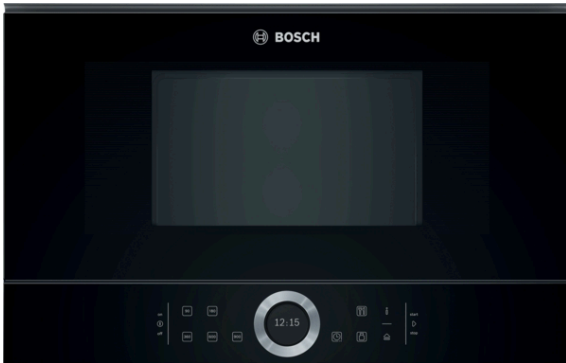

**Serie | 8, Zabudovateľná mikrovlnná rúra, 60 x 38 cm, čierna BFR634GB1**

**Zabudovateľná mikrovlnná rúra do niky výška 38cm: pre extra rýchle rozmrazovanie, zohrievanie a perfektnú prípravu jedla.**

- **Funkcie mikrovlnnej rúry:** rýchla príprava pokrmov, rozmrazovanie a ohrev jedla.
- **AutoPilot7:** Každé jedlo je spravované 7 vopred nastavenými autoprogrammi.
- **TFT-displej s ovládaním:** jednoduchá obsluha vďaka ovládaciemu prstencu a displeju s textom a so symbolmi.
- **LED-osvetlenie:** perfektné osvetlenie vnútorného priestoru s minimálnou spotrebou energie.

**Technické údaje**

druh mikrovlnnej rúry : len mikrovlnný ohrev  
ovládanie : elektronicky  
farba/materiál prednej steny : čierna  
rozmery varného priestoru : 220 x 350 x 270 mm  
aprobačné certifikáty : CE, Ukraine, VDE  
Dĺžka prívodného kábla : 150 cm  
Hmotnosť netto : 16,726 kg  
hmotnosť brutto : 18,9 kg  
EAN : 4242002813790  
Max. príkon mikrovlnného ohrevu : 900 W  
príkon : 1220 W  
istenie : 10 A  
napätie : 220-240 V  
frekvencia : 50; 60 Hz  
typ zástrčky : Gardy zástrčka s uzemnením  
rozmery varného priestoru : 220 x 350 x 270 mm