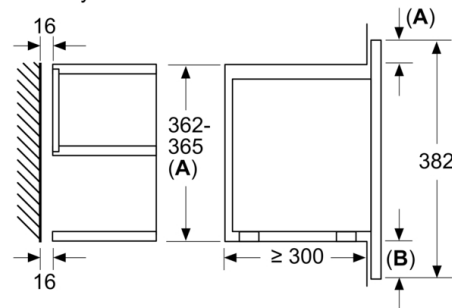

#### **Rozmery a technické informácie**

- rozmery spotrebica (V x Š x H): 382 mm x 594 mm x 318 mm
- rozmery niky (V x Š x H): 362 mm - 382 mm x 560 mm - 568 mm x 300 mm
- "Rozmery potrebné pre zabudovanie nájdete v inštačných materiáloch."

#### **Technické informácie**

- dĺžka sieťového kábla: 150 cm
- celkový príkon elektro: 1.22 kW
- napätie: 220 - 240 V
- vstavaný spotrebič do skrine o šírke 60 cm s hĺbkou min. 30 cm, pre zabudovanie do vysokej skrine

**Serie | 8, Zabudovateľná mikrovlnná rúra, 60 x 38 cm, čierna**  
**BFR634GB1**

rozmery v mm

A: Zadná stena voľná

rozmery v mm

A: presah hore:  
 výklenok 362: 6 mm  
 výklenok 365: 3 mm  
 B: presah dole: 14 mm

rozmery v mm